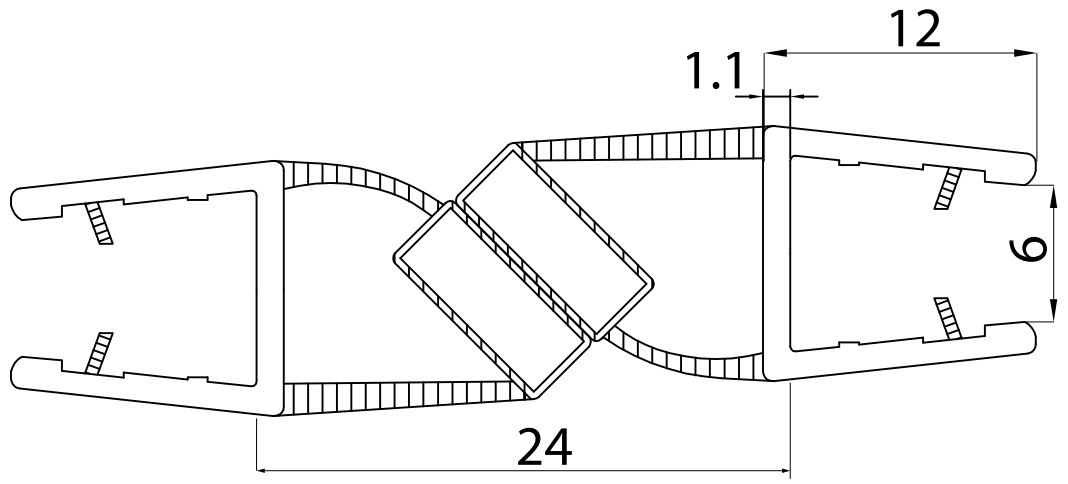

1522320 -8mm

Modell 1522320
MagnetlistPVC
Dusch
MABA